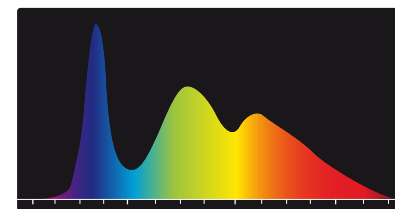

Praxis

Wie schon erwähnt, bestätigt die Labormessung der SA 40 Legend Silverback eine erstklassige Performance. Abgrundtief im Bass und meganeutral in den klanglich wichtigen Mitten, dazu ein perfektes Abstrahlverhalten unter Winkel. Die System Audio SA 40 gehört definitiv in die Referenzklasse der Lautsprecher. Auch die Wireless-Funktion funktioniert nach einem 10-minütigen

Technik-Info